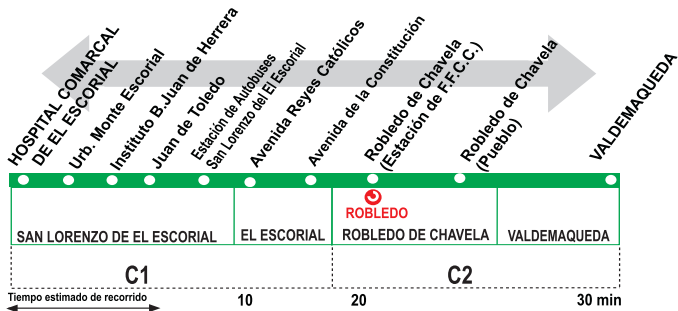

640 S.L. de El Escorial-Robledo de Chavela-Valdemaqueda

HORARIOS DE SALIDA DE SAN LORENZO DE EL ESCORIAL

(Vigente todo el año)

Lunes a Viernes laborables

A 12:30 14:30* 17:00*

Notas:

Sábados, domingos y festivos sin servicios.

* Sólo días lectivos.

HORARIOS DE SALIDA DE VALDEMAQUEDA

Actualizado
a Enero de 2012
(Vigente todo el año)

Lunes a Viernes laborables

A 7:25^m 13:30 15:15* 17:45*

Notas:

Sábados, domingos y festivos sin servicios.

* Sólo días lectivos.

m Desde avda. Constitución (El Escorial), este servicio discurre por carretera M-600, Instituto B. Juan de Herrera, Hospital Comarcal y calle Juan de Toledo para finalizar en la Estación de Autobuses de San Lorenzo de El Escorial.