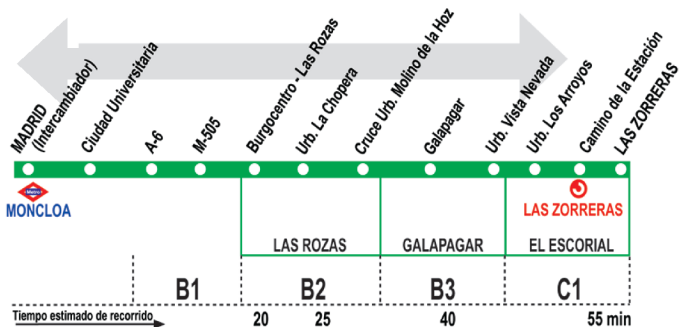

# 661A Madrid (Moncloa)- Las Zorreras (Por Galapagar)

## HORARIOS DE SALIDA DE MADRID (Intercambiador de Moncloa) (Vigente todo el año)

Lunes a Viernes laborables

A 7:00 9:10 11:10 13:10 14:40 15:40 18:05 20:15

Sábados, domingos y festivos

A 9:30 12:30 15:30 18:30 21:30

## HORARIOS DE SALIDA DE LAS ZORRERAS

Lunes a Viernes laborables

A 6:55 7:15 8:00 10:00 12:00 14:00 15:00 17:00 19:15

Sábados, domingos y festivos

A 8:00 11:00 14:00 17:00 20:00