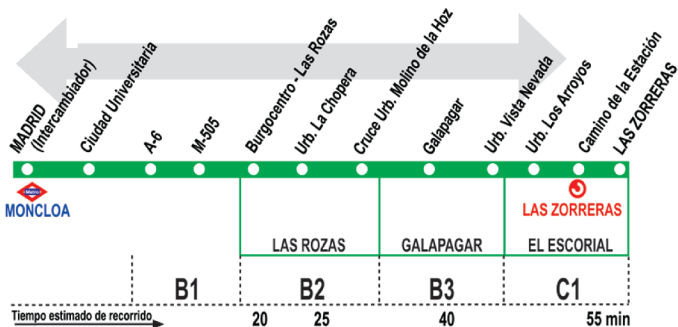

661A Madrid (Moncloa)- Las Zorreras (Por Galapagar)

HORARIOS DE SALIDA DE MADRID (Intercambiador de Moncloa) (Vigente todo el año)

Lunes a Viernes laborables

A 7:00 9:10 11:10 13:10 14:40 15:40 18:05 20:15

Sábados, domingos y festivos

A 9:30 12:30 15:30 18:30 21:30

HORARIOS DE SALIDA DE LAS ZORRERAS

Lunes a Viernes laborables

A 6:55 7:15 8:00 10:00 12:00 14:00 15:00 17:00 19:15

Sábados, domingos y festivos

A 8:00 11:00 14:00 17:00 20:00