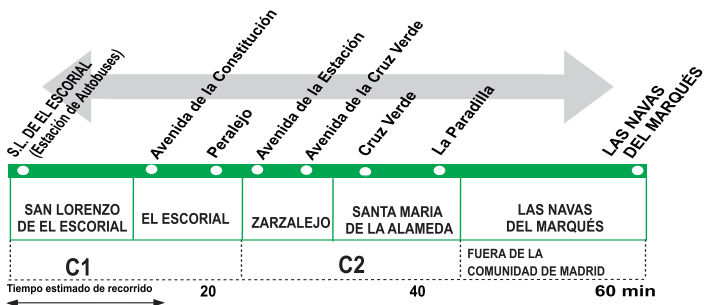

# 666 San Lorenzo de El Escorial - Las Navas del Marqués

## HORARIOS DE SALIDA DE SAN LORENZO DE EL ESCORIAL (Estación de Autobuses) (Vigente todo el año)

Lunes a Viernes Laborables

A 20:00

## HORARIOS DE SALIDA DE LAS NAVAS DEL MARQUÉS (Vigente todo el año)

Lunes a Viernes Laborables

6:50

Notas: Sábados, domingos y festivos sin servicio.