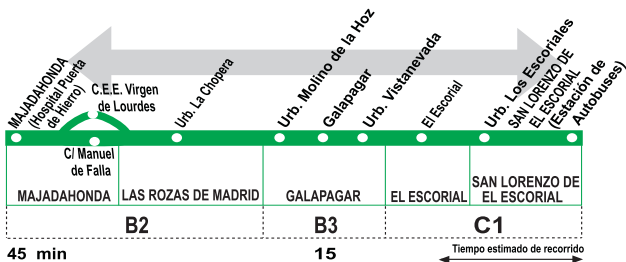

667 S. Lorenzo de El Escorial - Majadahonda (Hospital) (por Galapagar)

HORARIOS DE SALIDA DE SAN LORENZO DE EL ESCORIAL (Estación de Autobuses)

Lunes a viernes laborables excepto julio, agosto y no lectivos navidad

7:00 9:00 12:00 13:45 15:00 17:00 19:00 21:00

NOTAS:

* Realizad parada situada en C.E.E. Virgen de Lourdes
Ninguno para en C/ Manuel de Falla

HORARIOS DE SALIDA DE MAJADAHONDA (Hospital Puerta de Hierro)