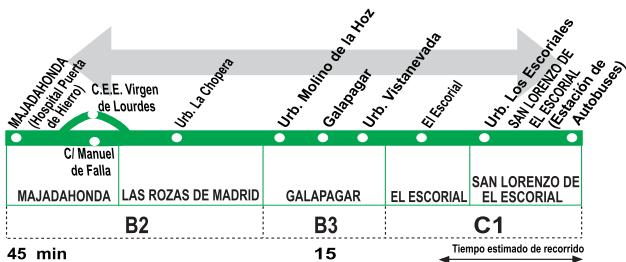

667 S. Lorenzo de El Escorial - Majadahonda (Hospital) (por Galapagar)

HORARIOS DE SALIDA DE SAN LORENZO DE EL ESCORIAL (Estación de Autobuses)

Lunes a viernes laborables excepto julio, agosto y no lectivos navidad

7:00 9:00 12:00 13:45 15:00 17:00 19:00 21:00

NOTAS: * Realizad parada situada en C.E.E. Virgen de Lourdes
Ninguno para en C/ Manuel de Falla

HORARIOS DE SALIDA DE MAJADAHONDA (Hospital Puerta de Hierro)