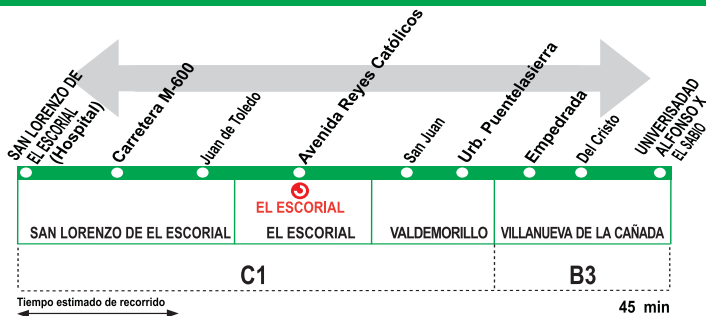

## San Lorenzo de El Escorial - Villanueva de la Cañada

### HORARIOS DE SALIDA DE SAN LORENZO DE EL ESCORIAL (Hospital) (Vigente todo el año)

Lunes a Viernes Laborables

6:35<sup>v</sup> 7:00 8:15 10:15 13:15 14:15 18:30

Notas:

Sábados, domingos y festivos sin servicio. <sup>v</sup> Sólo hasta Valdemorillo.

### HORARIOS DE SALIDA DE VILLANUEVA DE LA CAÑADA (Universidad Alfonso X El Sabio) (Vigente todo el año)

Lunes a Viernes Laborables

7:45 9:00 11:00 14:00 15:00 19:15

Notas:

Sábados, domingos y festivos sin servicio.