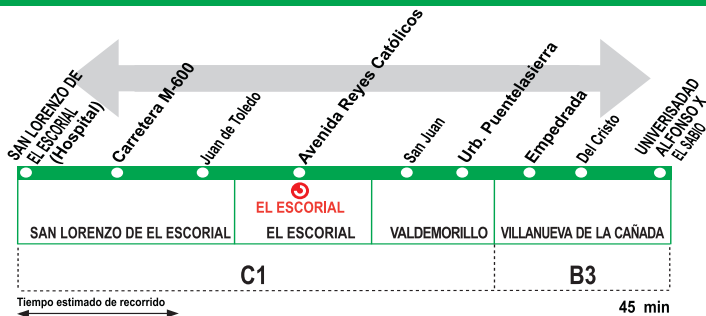

669

San Lorenzo de El Escorial - Villanueva de la Cañada

HORARIOS DE SALIDA DE SAN LORENZO DE EL ESCORIAL (Hospital) (Vigente todo el año)

Lunes a Viernes Laborables

6:35^v 7:00 8:15 10:15 13:15 14:15 18:30

Notas:

Sábados, domingos y festivos sin servicio. ^v Sólo hasta Valdemorillo.

HORARIOS DE SALIDA DE VILLANUEVA DE LA CAÑADA (Universidad Alfonso X El Sabio) (Vigente todo el año)

Lunes a Viernes Laborables

7:45 9:00 11:00 14:00 15:00 19:15

Notas:

Sábados, domingos y festivos sin servicio.