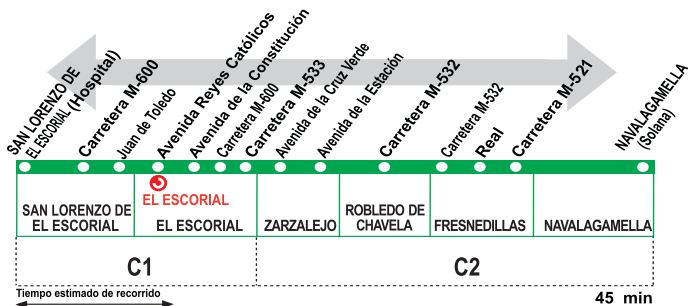

669A San Lorenzo de El Escorial - Fresnedillas - Navalagamella

HORARIOS DE SALIDA DE SAN LORENZO DE EL ESCORIAL (Hospital) (Vigente todo el año)

Lunes a Viernes Laborables

10:00^f 13:00^z 15:00 17:15^f

Sábados, domingos y festivos

A 9:00^z 11:30^z 16:00^z 20:00^z

f Sólo hasta Fresnedillas. z Sólo hasta Zarzalejo.

HORARIO DE SALIDA DE NAVALAGAMELLA (Calle Solana) Lunes a Viernes laborables

7:00^v 11:00^f 13:30^z 15:45 18:00^f

Sábados Domingos y Festivos

A 9:45^z 12:15^z 16:45^z 20:45^z

^v Procede de Valdemorillo (10 minutos antes).

^f Sólo desde Fresnedillas. ^z Sólo desde Zarzalejo.