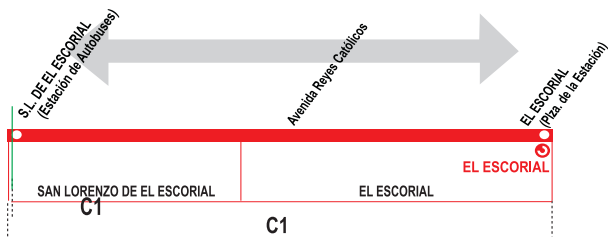

# L1 San Lorenzo de El Escorial - FF.CC. - S. Lorenzo de El Escorial

## HORARIOS DE SALIDA DE EL ESCORIAL (Plaza de la Estación)

Lunes a Viernes laborables															
7:	8:	9:	10:	11:	12:	13:	14:	15:	16:	17:	18:	19:	20:	21:	22:
30	00	00	05	20	15	15	05	15	00	45	25	35	28	45	10
	30	45	55	45	45	45	45		30		55	55	55		45