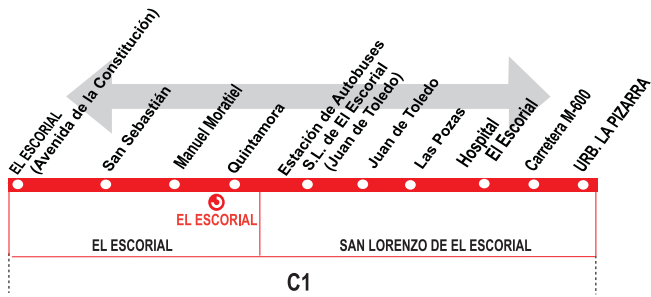

# L2 El Escorial - San Lorenzo de El Escorial - Hospital - La Pizarra

## HORARIOS DE SALIDA DE EL ESCORIAL (Avenida de la Constitución)

Lunes a Viernes laborables

|    |       |   |       |      |       |
|----|-------|---|-------|------|-------|
| De | 7:30  | a | 16:30 | cada | hora  |
| A  | 18:30 |   | 20:30 |      | 21:30 |

## HORARIOS DE SALIDA DE SAN LORENZO DE EL ESCORIAL (Urb. La Pizarra)

Lunes a Viernes laborables

|    |       |       |       |       |       |       |
|----|-------|-------|-------|-------|-------|-------|
|    |       | A     | 8:05  |       |       |       |
| De | 9:00  | a     | 14:00 | cada  | hora  |       |
| A  | 15:05 | 16:00 | 17:00 | 19:00 | 21:00 | 22:05 |