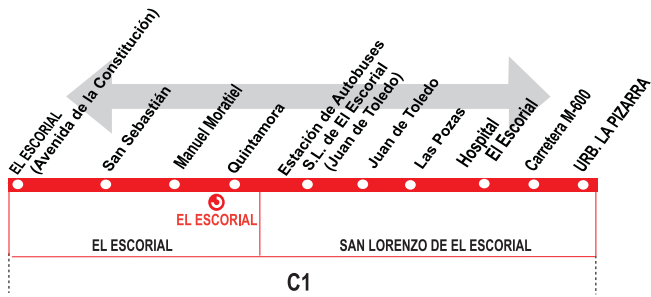

L2 El Escorial - San Lorenzo de El Escorial - Hospital - La Pizarra

HORARIOS DE SALIDA DE EL ESCORIAL (Avenida de la Constitución)

Lunes a Viernes laborables

De	7:30	a	16:30	cada	hora
A	18:30		20:30		21:30

Sábados, Domingos y Festivos

A	7:30	14:30	21:30
---	------	-------	-------

HORARIOS DE SALIDA DE SAN LORENZO DE EL ESCORIAL (Urb. La Pizarra)

Lunes a Viernes laborables

		A	8:05			
De	9:00	a	14:00	cada	hora	
A	15:05	16:00	17:00	19:00	21:00	22:05