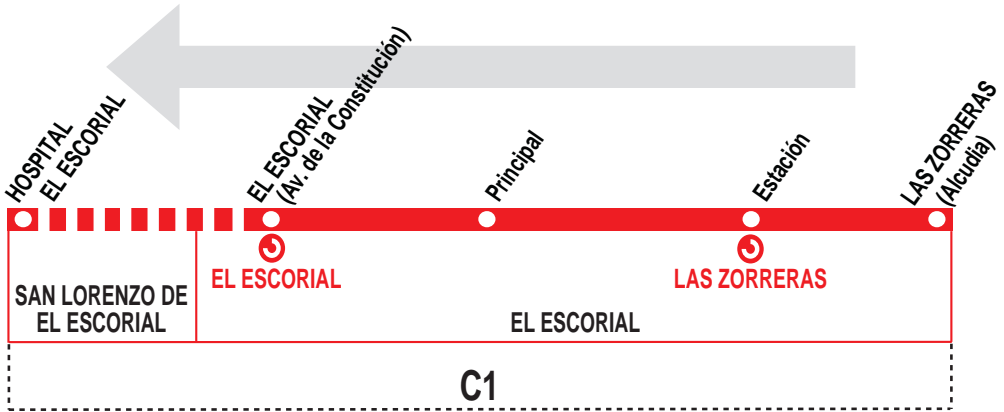

3 Las Zorreras - El Escorial

HORARIOS DE SALIDA DE LAS ZORRERAS (Calle Alcudía)

0314

(Vigente todo el año)

Lunes a viernes laborables

A	8:30^h	11:30	15:25	17:30^l

Notas:

Sábados laborables, domingos y festivos sin servicio.

^h Continúa hasta el Hospital El Escorial.

^l Sólo días lectivos

AH AUTOCARES HERRANZ S.L. C/ del Rey, 27 - 1º dcha.
SAN LORENZO DE EL ESCORIAL. 28200 MADRID

Tel: 91 896 90 28