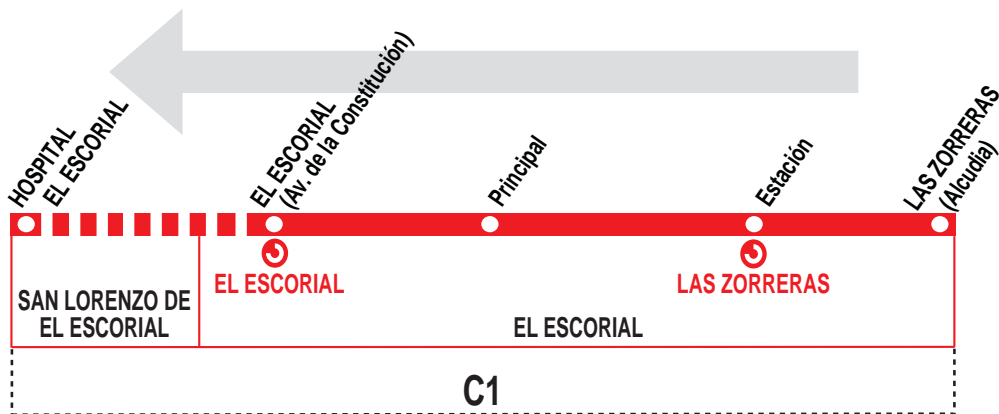

3 Las Zorreras - El Escorial

HORARIOS DE SALIDA DE LAS ZORRERAS (Calle Alcudía)

0314

(Vigente todo el año)

Lunes a viernes laborables

A	8:30^h	11:30	15:25	17:30^l

Notas:

Sábados laborables, domingos y festivos sin servicio.

^h Continúa hasta el Hospital El Escorial.

^l Sólo días lectivos

AH AUTOCARES HERRANZ S.L. C/ del Rey, 27 - 1º dcha.
SAN LORENZO DE EL ESCORIAL. 28200 MADRID

Tel: 91 896 90 28