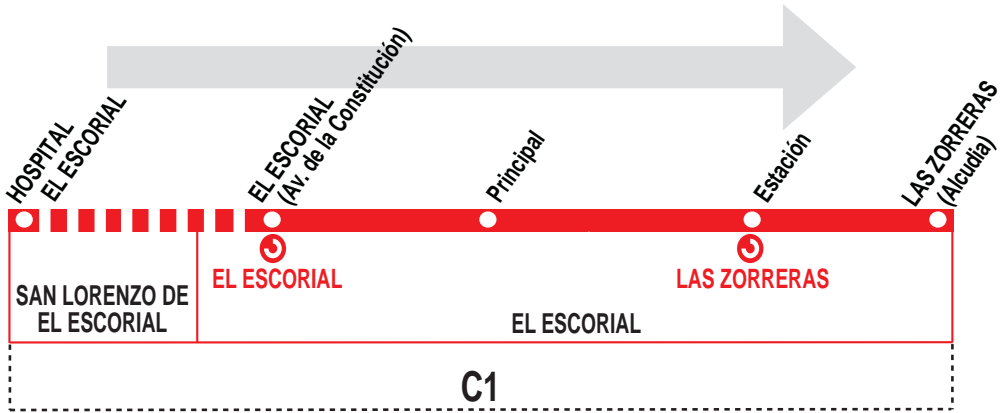

3 El Escorial - Las Zorreras

HORARIOS DE SALIDA DE EL ESCORIAL (Avenida de la Constitución)

0314

(Vigente todo el año)

Lunes a viernes laborables

A	8:00	11:00^h	14:40^h	17:00^l
----------	-------------	--------------------------	--------------------------	--------------------------

Notas:

Sábados laborables, domingos y festivos sin servicio.

^h Sale del Hospital El Escorial.

^l Sólo días lectivos

AH AUTOCARES HERRANZ S.L. C/ del Rey, 27 - 1º dcha.
SAN LORENZO DE EL ESCORIAL. 28200 MADRID